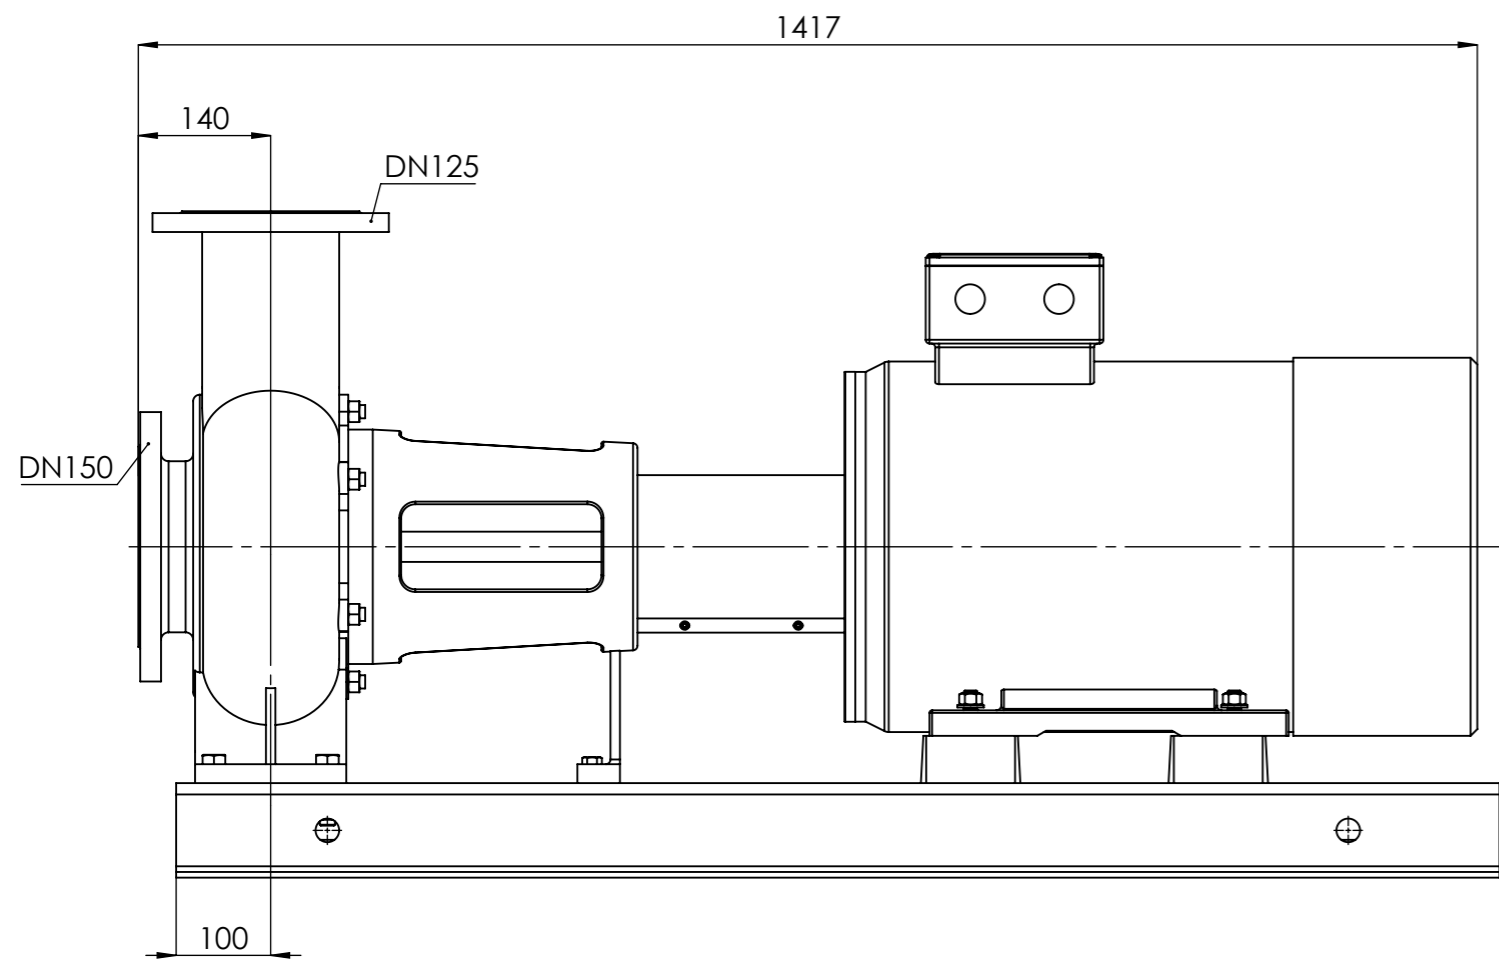

NHVe.125-250 [30,0 kW] n= 1450 obr/min

NHVe.125-250	30,0kW/1450 rpm	 Grudziądz Ul. Droga Jeziorna 8
	200-4	