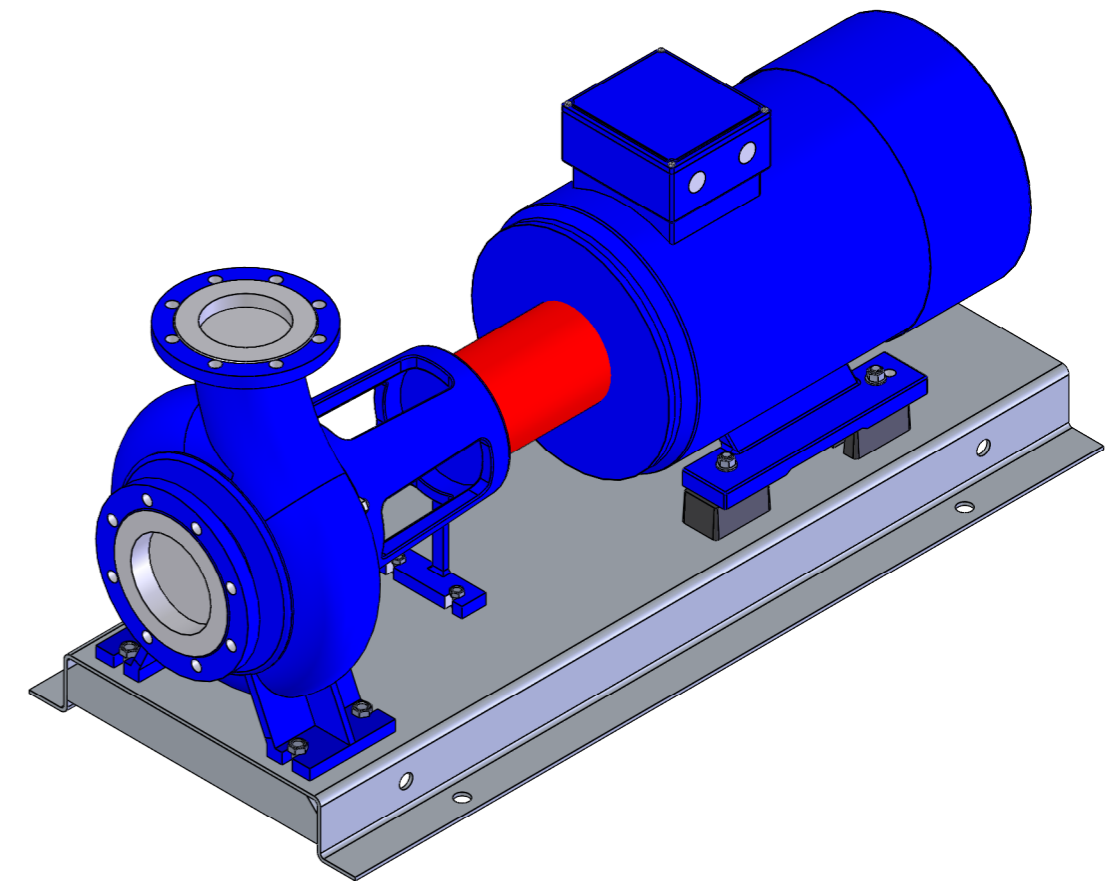

NHVe.125-250 [30,0 kW] n= 1450 obr/min

NHVe.125-250	30,0kW/1450 rpm	 Grudziądz Ul. Droga Jeziorna 8
	200-4	