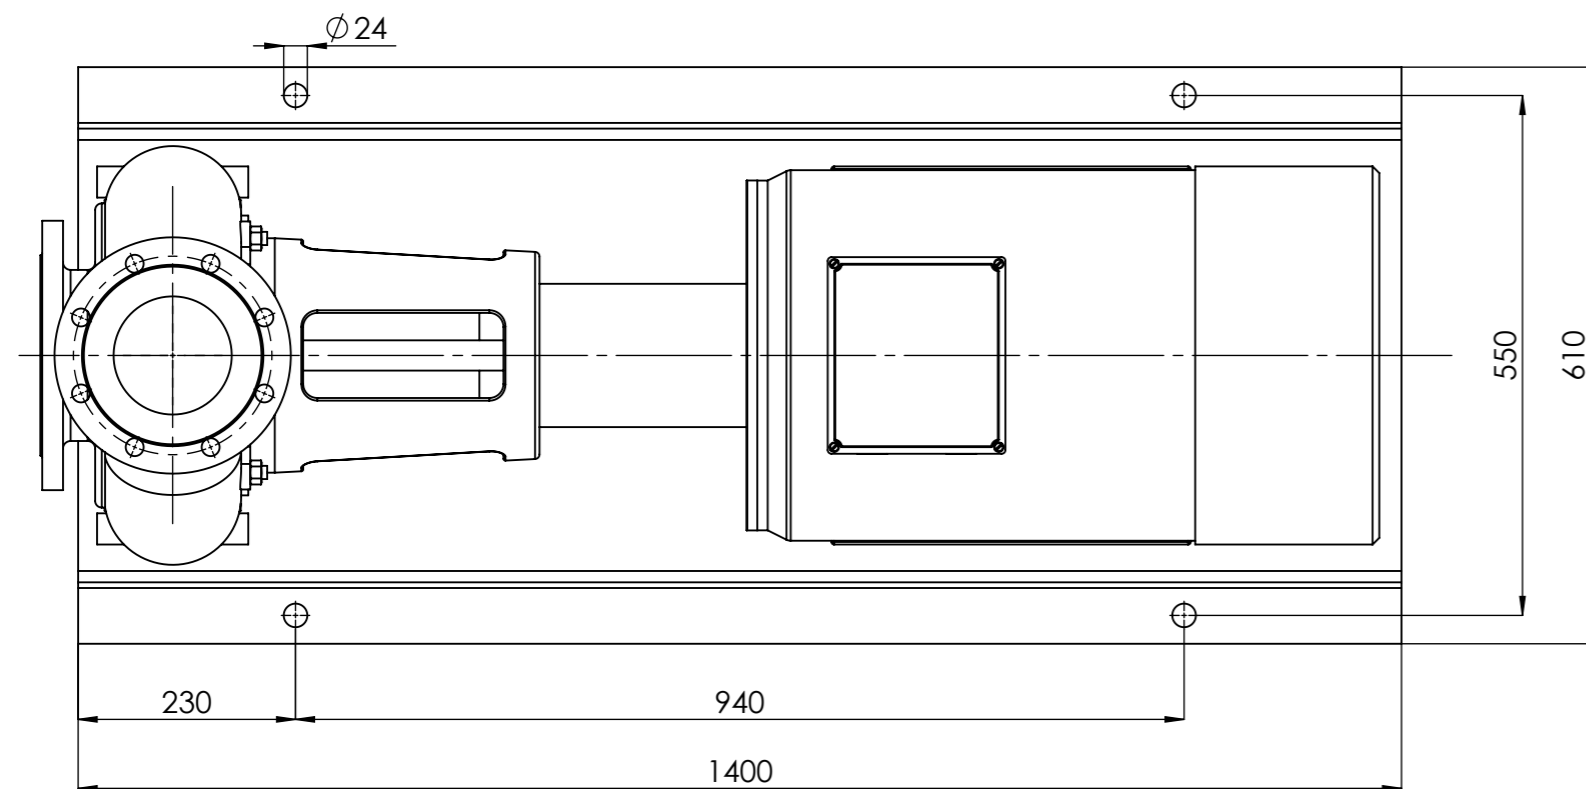

NHVe.125-250 [30,0 kW] n= 1450 obr/min

NHVe.125-250	30,0kW/1450 rpm	 Grudziądz Ul. Droga Jeziorna 8
	200-4	