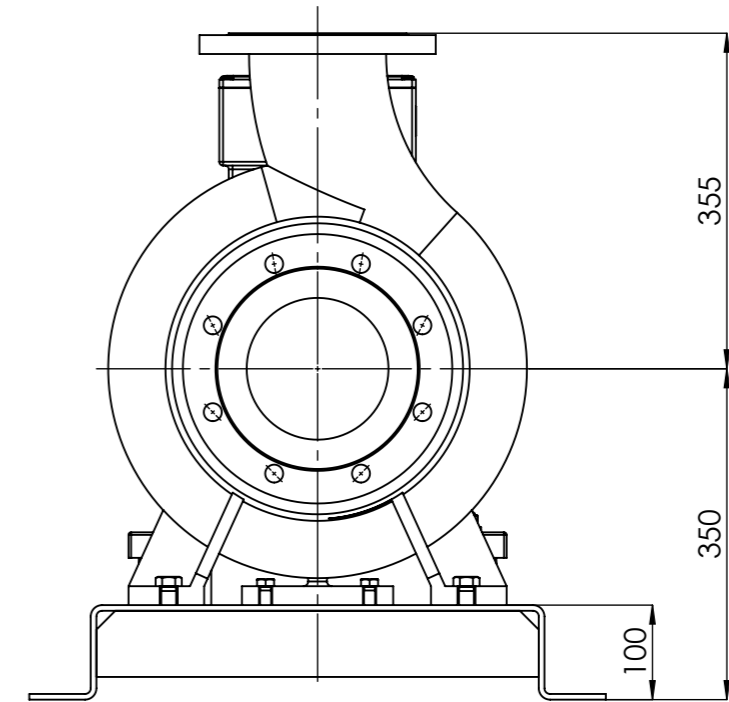

NHVe.125-250 [30,0 kW] n= 1450 obr/min

NHVe.125-250	30,0kW/1450 rpm	 Grudziądz Ul. Droga Jeziorna 8
	200-4	